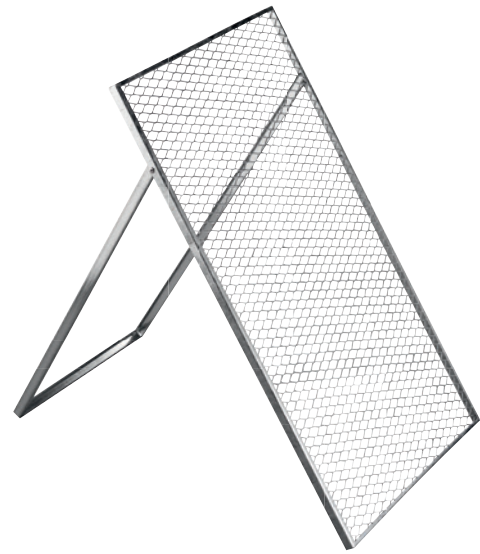

Metallwaren

BRISTA Schubkarrendurchwurfsieb – Einfach aufsetzen und sorglos sieben

Unser Durchwurfsieb für Schubkarren lässt sich nicht nur einfach aufsetzen, sondern ebenso leicht wieder von Ihrer Schubkarre entfernen. Es besteht aus einem feuerverzinkten Streckmetallgewebe mit stabiler Winkeleinfassung. Dabei bietet die Schrägstellung der Rauten hervorragende Siebeigenschaften, wodurch Sie Ihren gesiebten Kompost ganz unkompliziert an Ort und Stelle bringen können.

Art.-Nr.	Bezeichnung	Länge (mm)	Breite (mm)	Oberfläche
001117	Durchwurfsieb für Schubkarre	1000	600	feuerverzinkt

Metallwaren

BRISTA Durchwurfsieb: Erst sieben, dann schieben

Wenn Sie bevorzugt erst sieben und dann schieben, finden Sie in diesem Durchwurfsieb eine ideale Hilfestellung beim Kompostieren. Auch dieses Modell zeigt durch höchste Stabilität, dank feuerverzinktem Streckmetallgewebe, Winkeleinfassung und schräggestellten Rauten, hervorragende Siebeigenschaften auf.

Art.-Nr.	Bezeichnung	Länge (mm)	Breite (mm)	Oberfläche
001121	Durchwurfsieb	1000	600	feuerverzinkt
001122	Durchwurfsieb	1200	800	feuerverzinkt