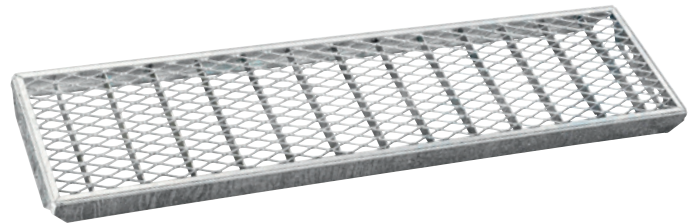

Metallwaren

Treppenstufen

Ideal für Treppen im Außenbereich!

Art.-Nr.	Bezeichnung	Länge (mm)	Breite (mm)	Bauhöhe (mm)	Oberfläche
001045	Treppenstufe	600	200	40	feuerverzinkt
001044	Treppenstufe	600	240	40	feuerverzinkt
001043	Treppenstufe	800	240	40	feuerverzinkt
001042	Treppenstufe	1000	240	40	feuerverzinkt