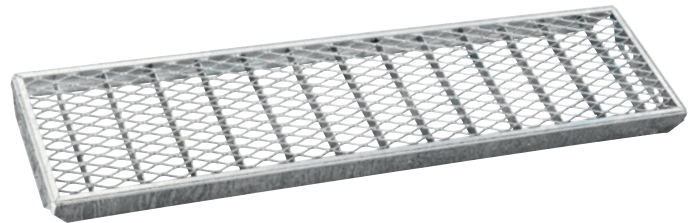

## Treppenstufen

Ideal für Treppen im Außenbereich!

Art.-Nr.	Bezeichnung	Länge (mm)	Breite (mm)	Bauhöhe (mm)	Oberfläche
001045	Treppenstufe	600	200	40	feuerverzinkt
001044	Treppenstufe	600	240	40	feuerverzinkt
001043	Treppenstufe	800	240	40	feuerverzinkt
001042	Treppenstufe	1000	240	40	feuerverzinkt