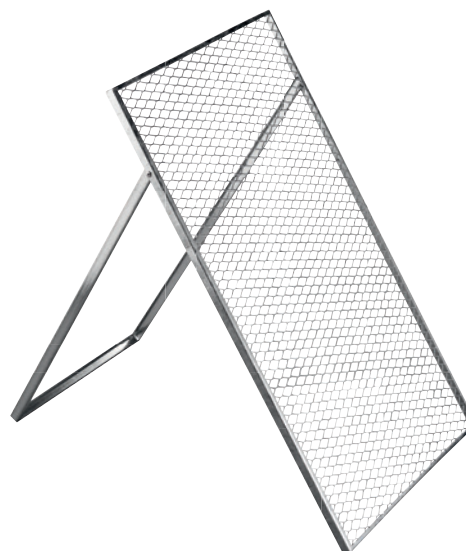

# Metallwaren

## BRISTA Durchwurfsieb: Erst sieben, dann schieben

Wenn Sie bevorzugt erst sieben und dann schieben, finden Sie in diesem Durchwurfsieb eine ideale Hilfestellung beim Kompostieren. Auch dieses Modell zeigt durch höchste Stabilität, dank feuerverzinktem Streckmetallgewebe, Winkeleinfassung und schräggestellten Rauten, hervorragende Siebeigenschaften auf.

Art.-Nr.	Bezeichnung	Länge (mm)	Breite (mm)	Oberfläche
001121	Durchwurfsieb	1000	600	feuerverzinkt
001122	Durchwurfsieb	1200	800	feuerverzinkt