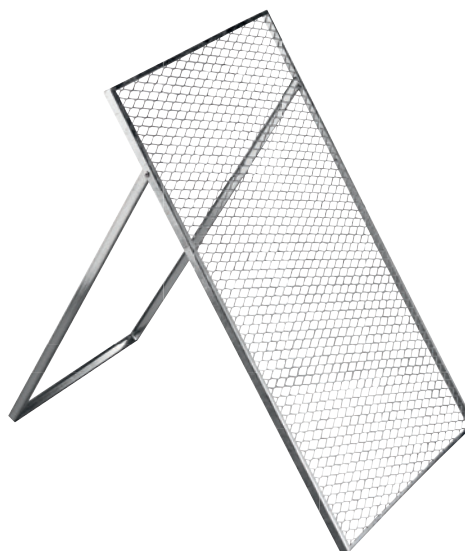

Metallwaren

BRISTA Schubkarrendurchwurfsieb – Einfach aufsetzen und sorglos sieben

Unser Durchwurfsieb für Schubkarren lässt sich nicht nur einfach aufsetzen, sondern ebenso leicht wieder von Ihrer Schubkarre entfernen. Es besteht aus einem feuerverzinkten Streckmetallgewebe mit stabiler Winkeleinfassung. Dabei bietet die Schrägstellung der Rauten hervorragende Siebeigenschaften, wodurch Sie Ihren gesiebten Kompost ganz unkompliziert an Ort und Stelle bringen können.

Art.-Nr.	Bezeichnung	Länge (mm)	Breite (mm)	Oberfläche
001117	Durchwurfsieb für Schubkarre	1000	600	feuerverzinkt

Metallwaren

BRISTA Durchwurfsieb: Erst sieben, dann schieben

Wenn Sie bevorzugt erst sieben und dann schieben, finden Sie in diesem Durchwurfsieb eine ideale Hilfestellung beim Kompostieren. Auch dieses Modell zeigt durch höchste Stabilität, dank feuerverzinktem Streckmetallgewebe, Winkeleinfassung und schräggestellten Rauten, hervorragende Siebeigenschaften auf.

Art.-Nr.	Bezeichnung	Länge (mm)	Breite (mm)	Oberfläche
001121	Durchwurfsieb	1000	600	feuerverzinkt
001122	Durchwurfsieb	1200	800	feuerverzinkt